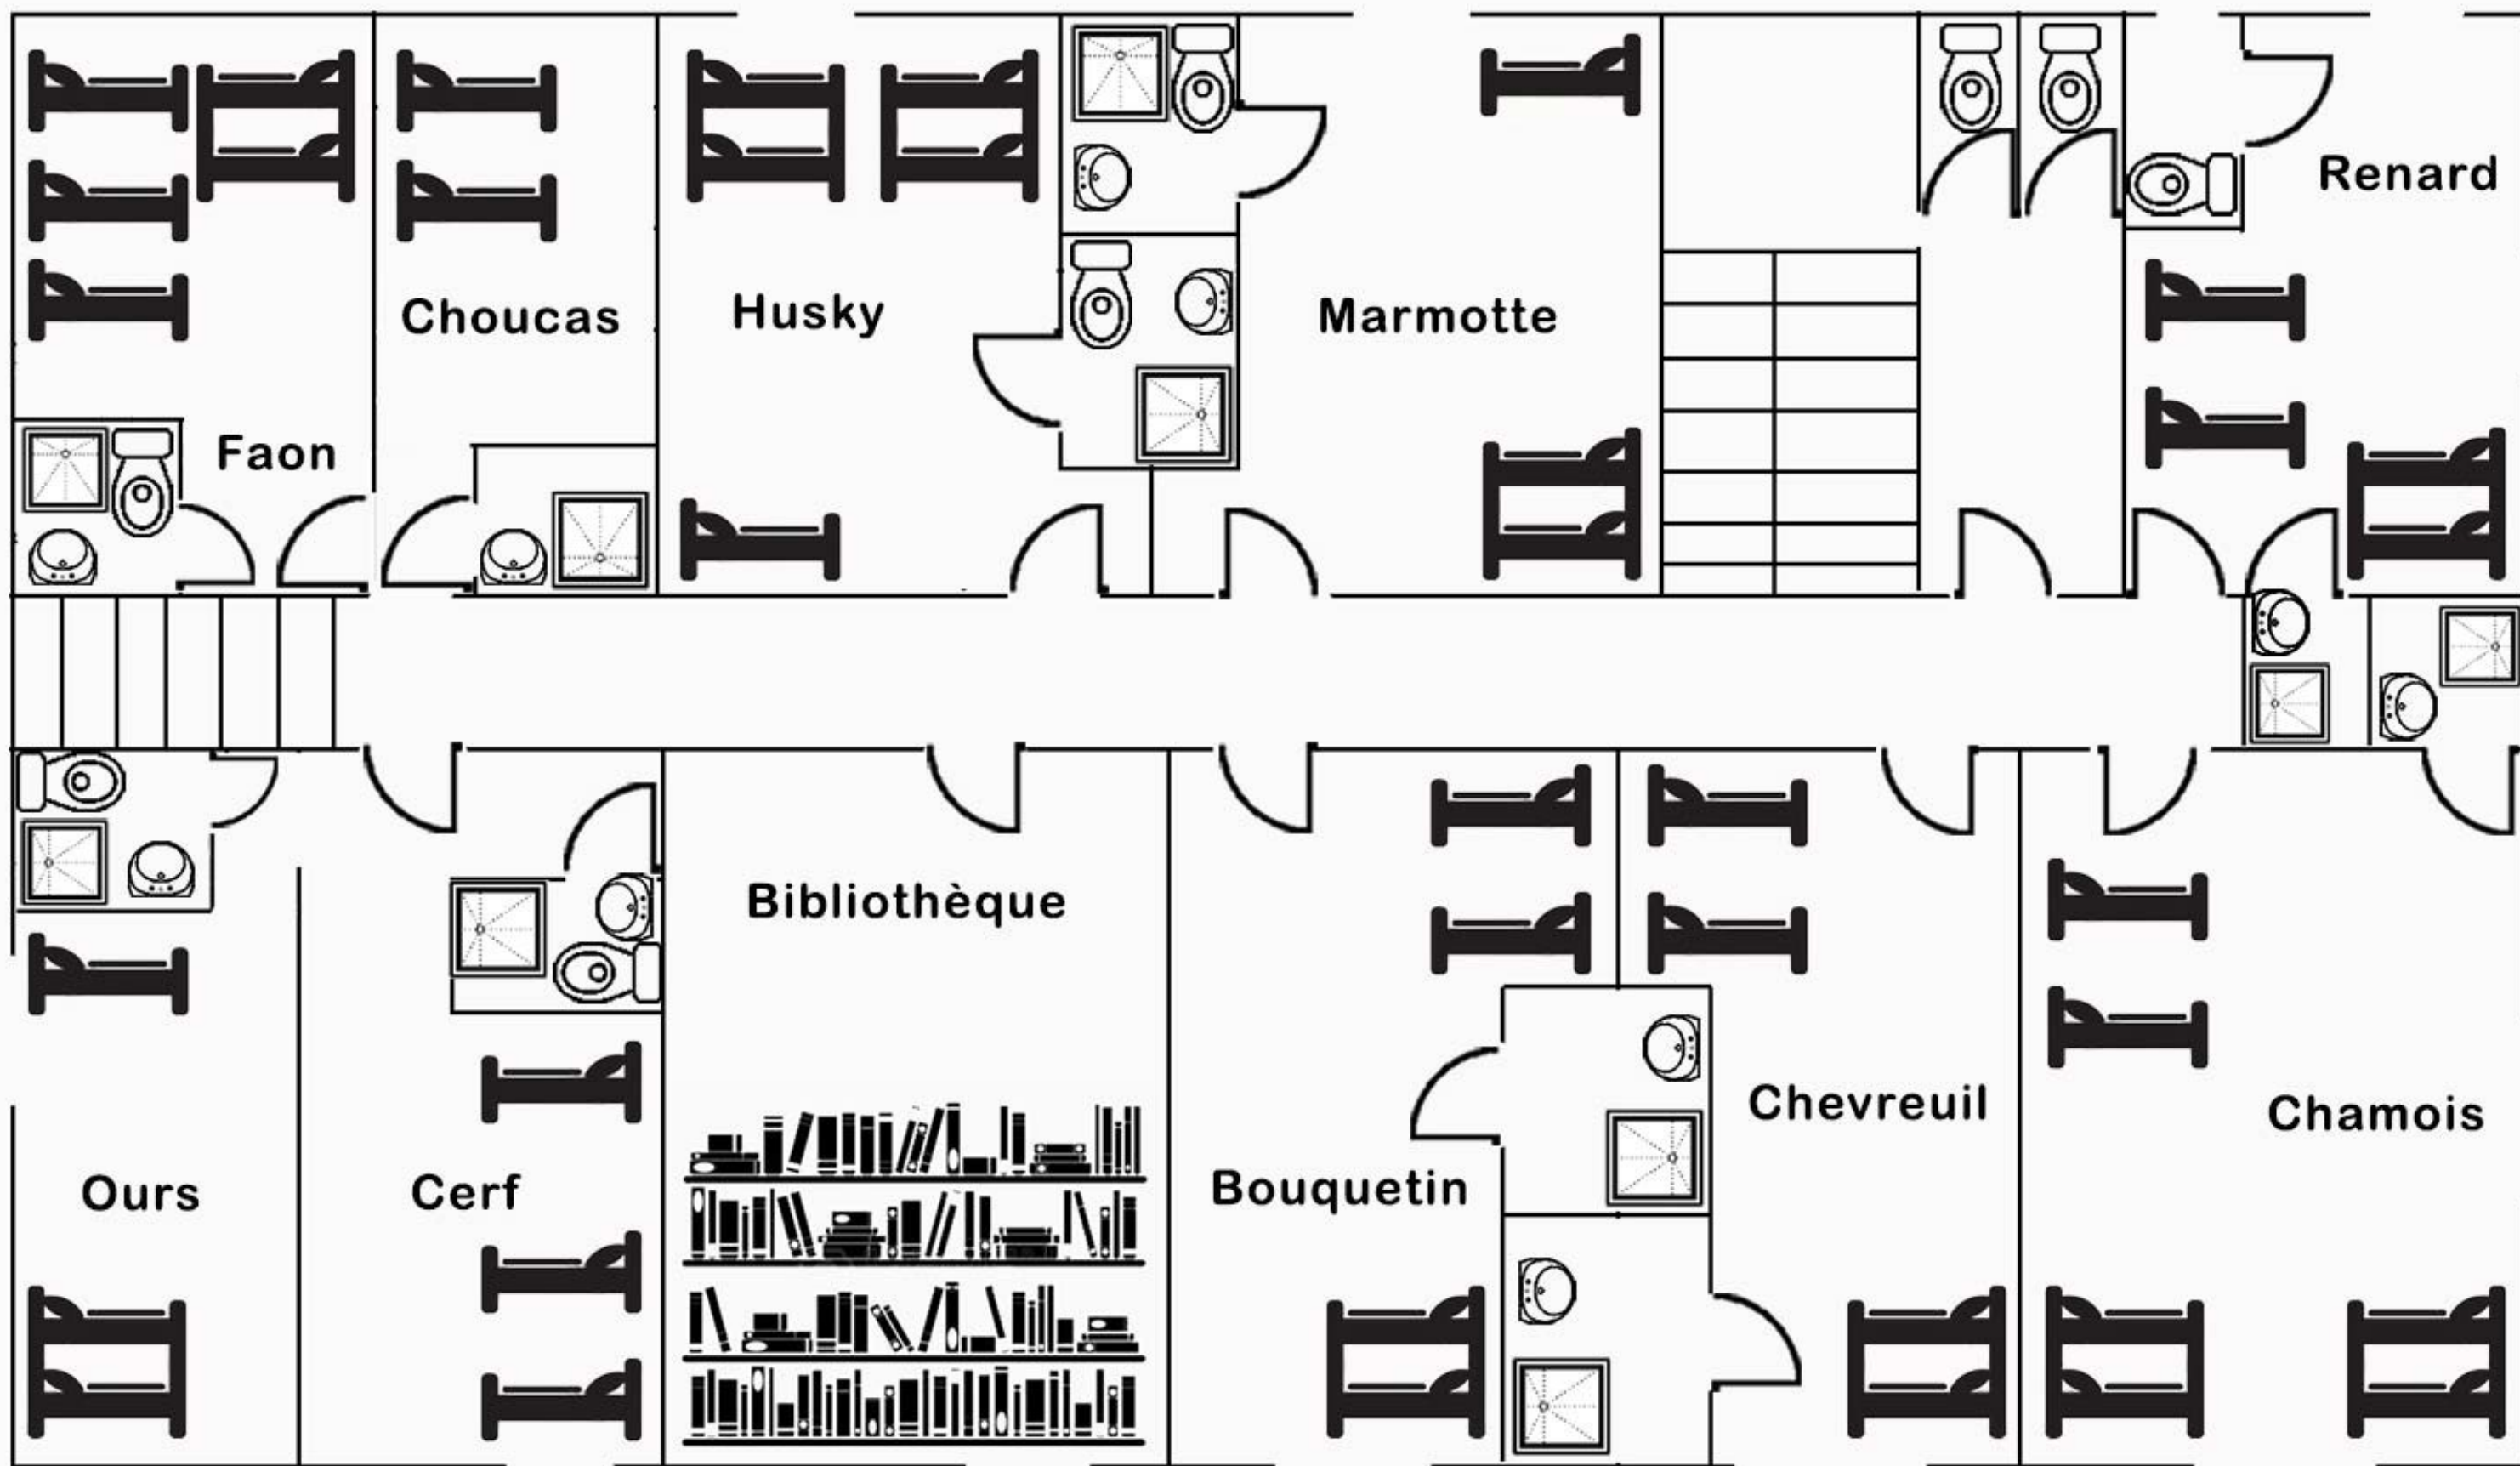

LES MELEZES

PLAN DES LOCAUX

456 Rue Albert Piétri 38250 Villard-de-Lans

LES MELEZES - 1er ETAGE

LES MELEZES - 2eme ETAGE