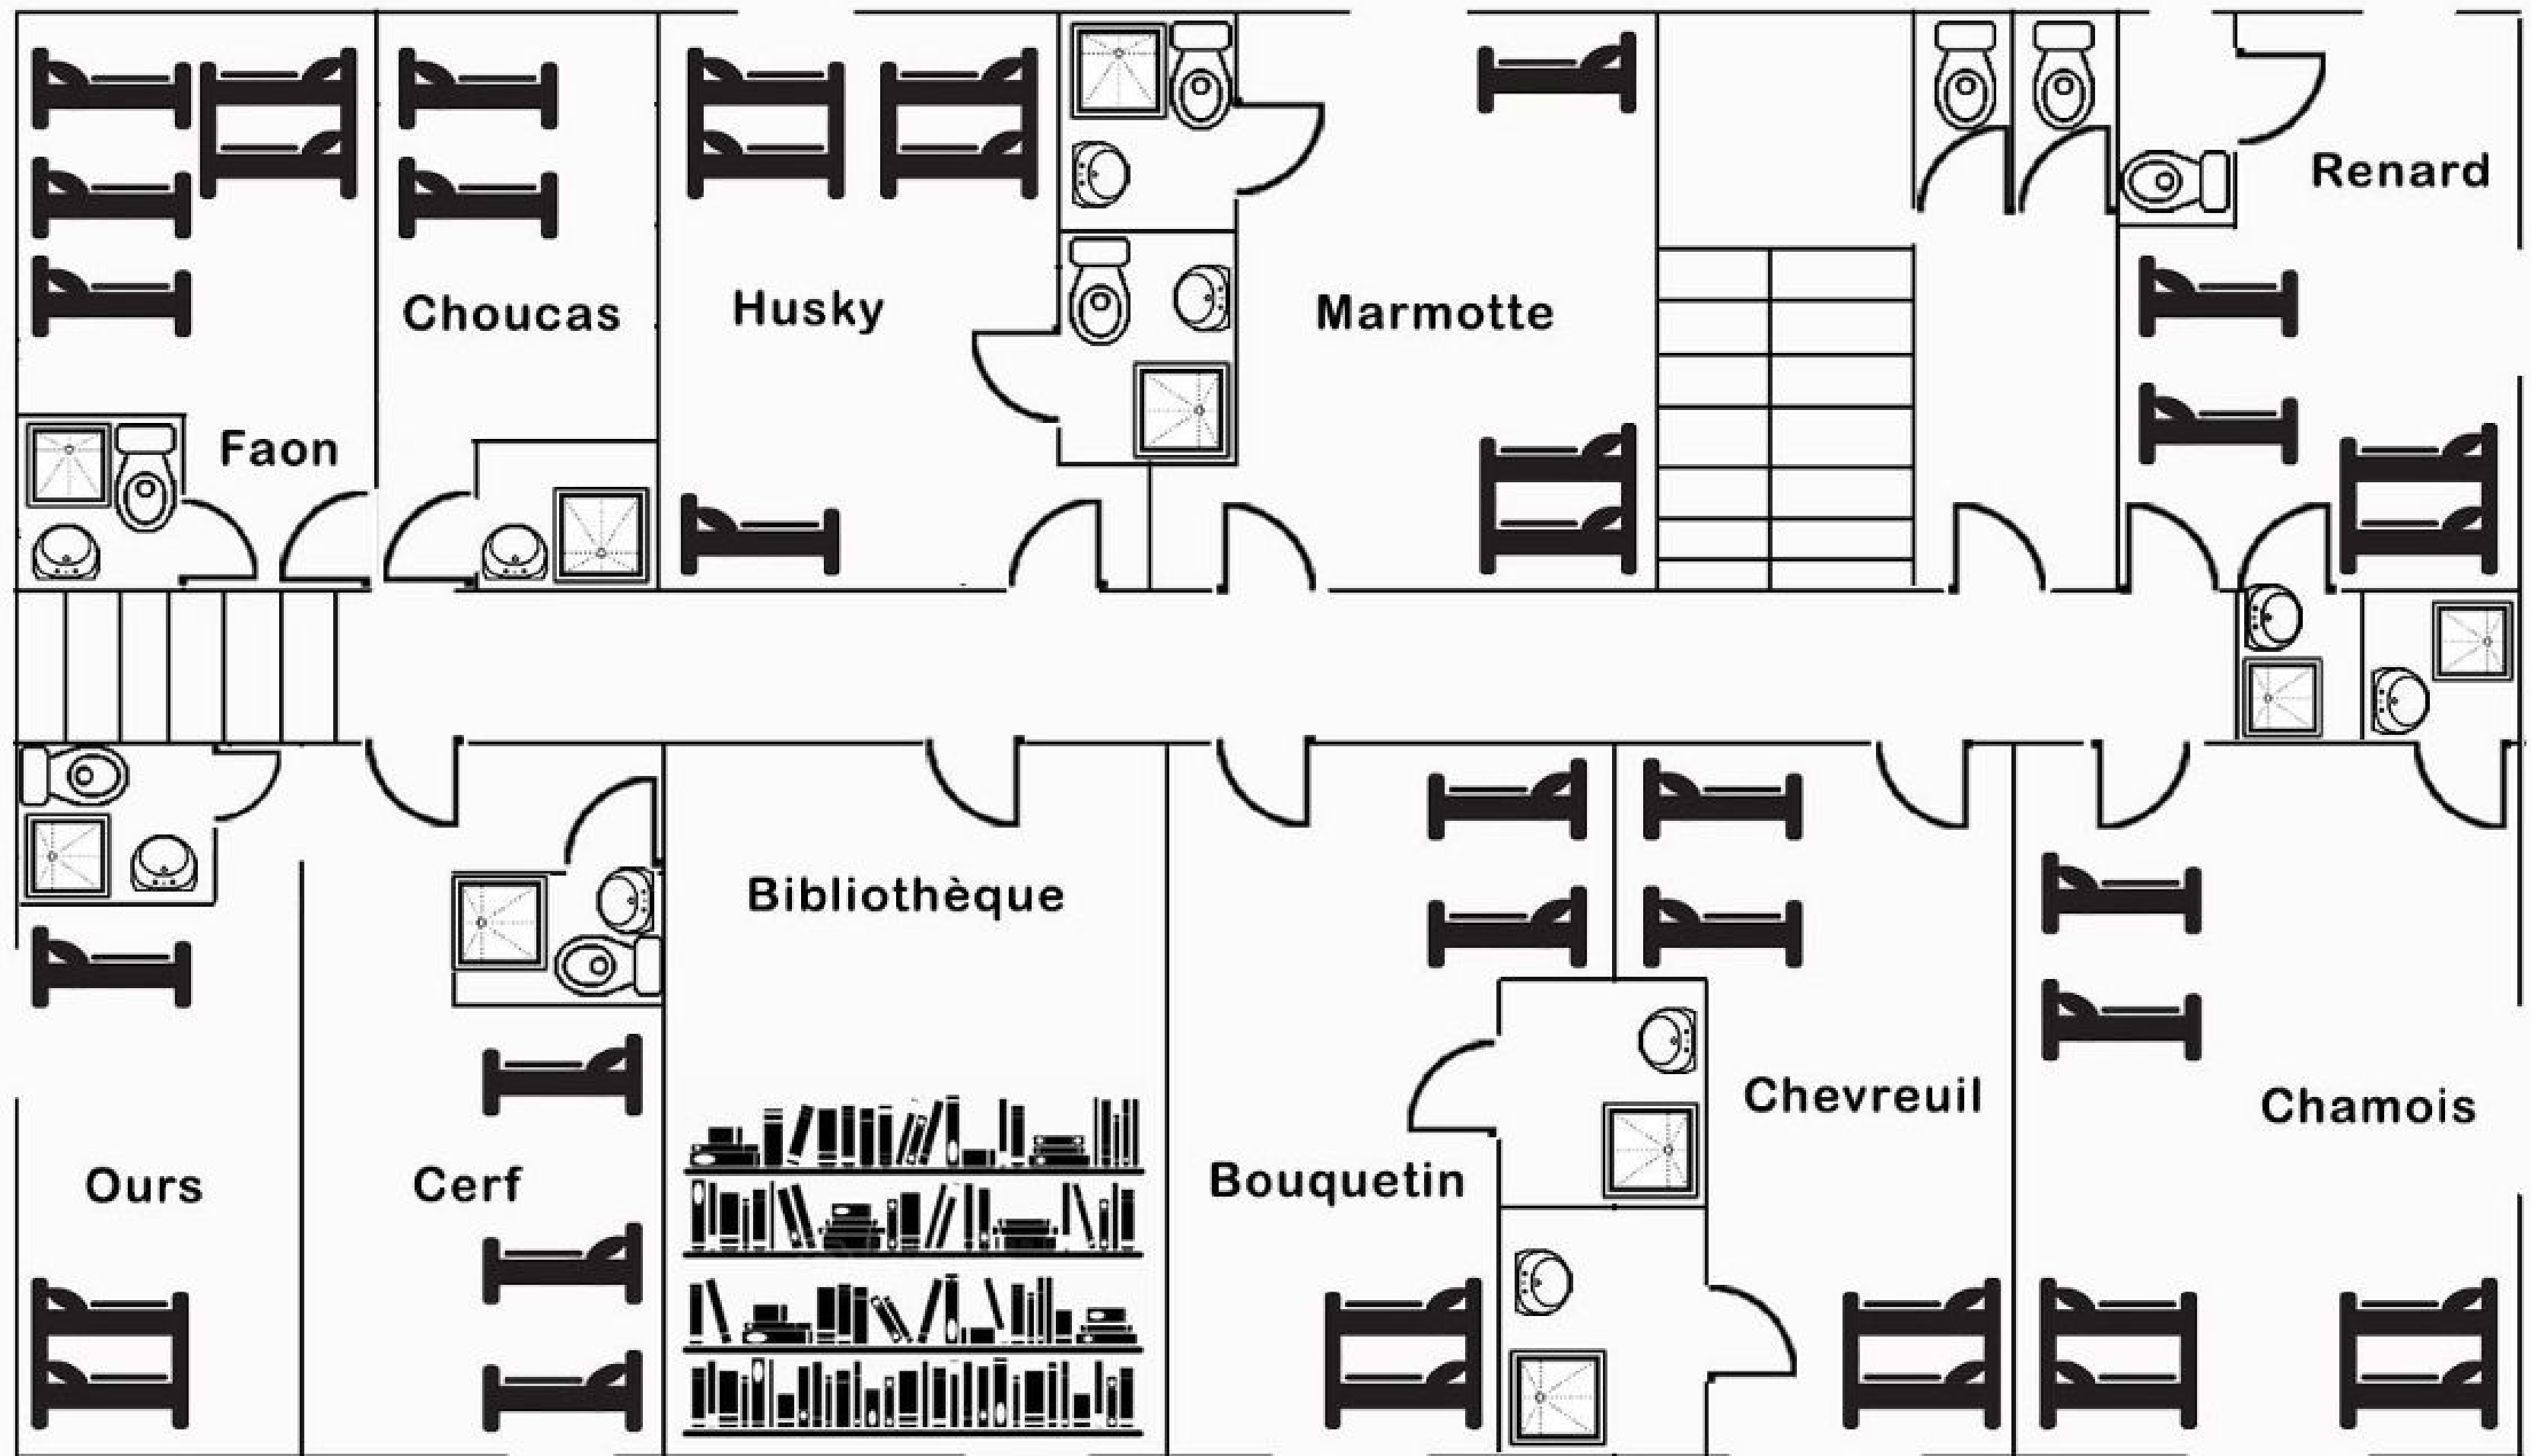

CLUB

ercors

PLAN
LES MÉLÈZES

SALLE
D'ACTIVITE
S 25M²

HALL
23M²

SALLE DE RESTAURATION
75M²

SALLE
D'ACTIVITE
S 44M²

PLONGE

CUISINE

CUISINE

RESERVE

WC

REZ DE CHAUSSEE

1ER ÉTAGE