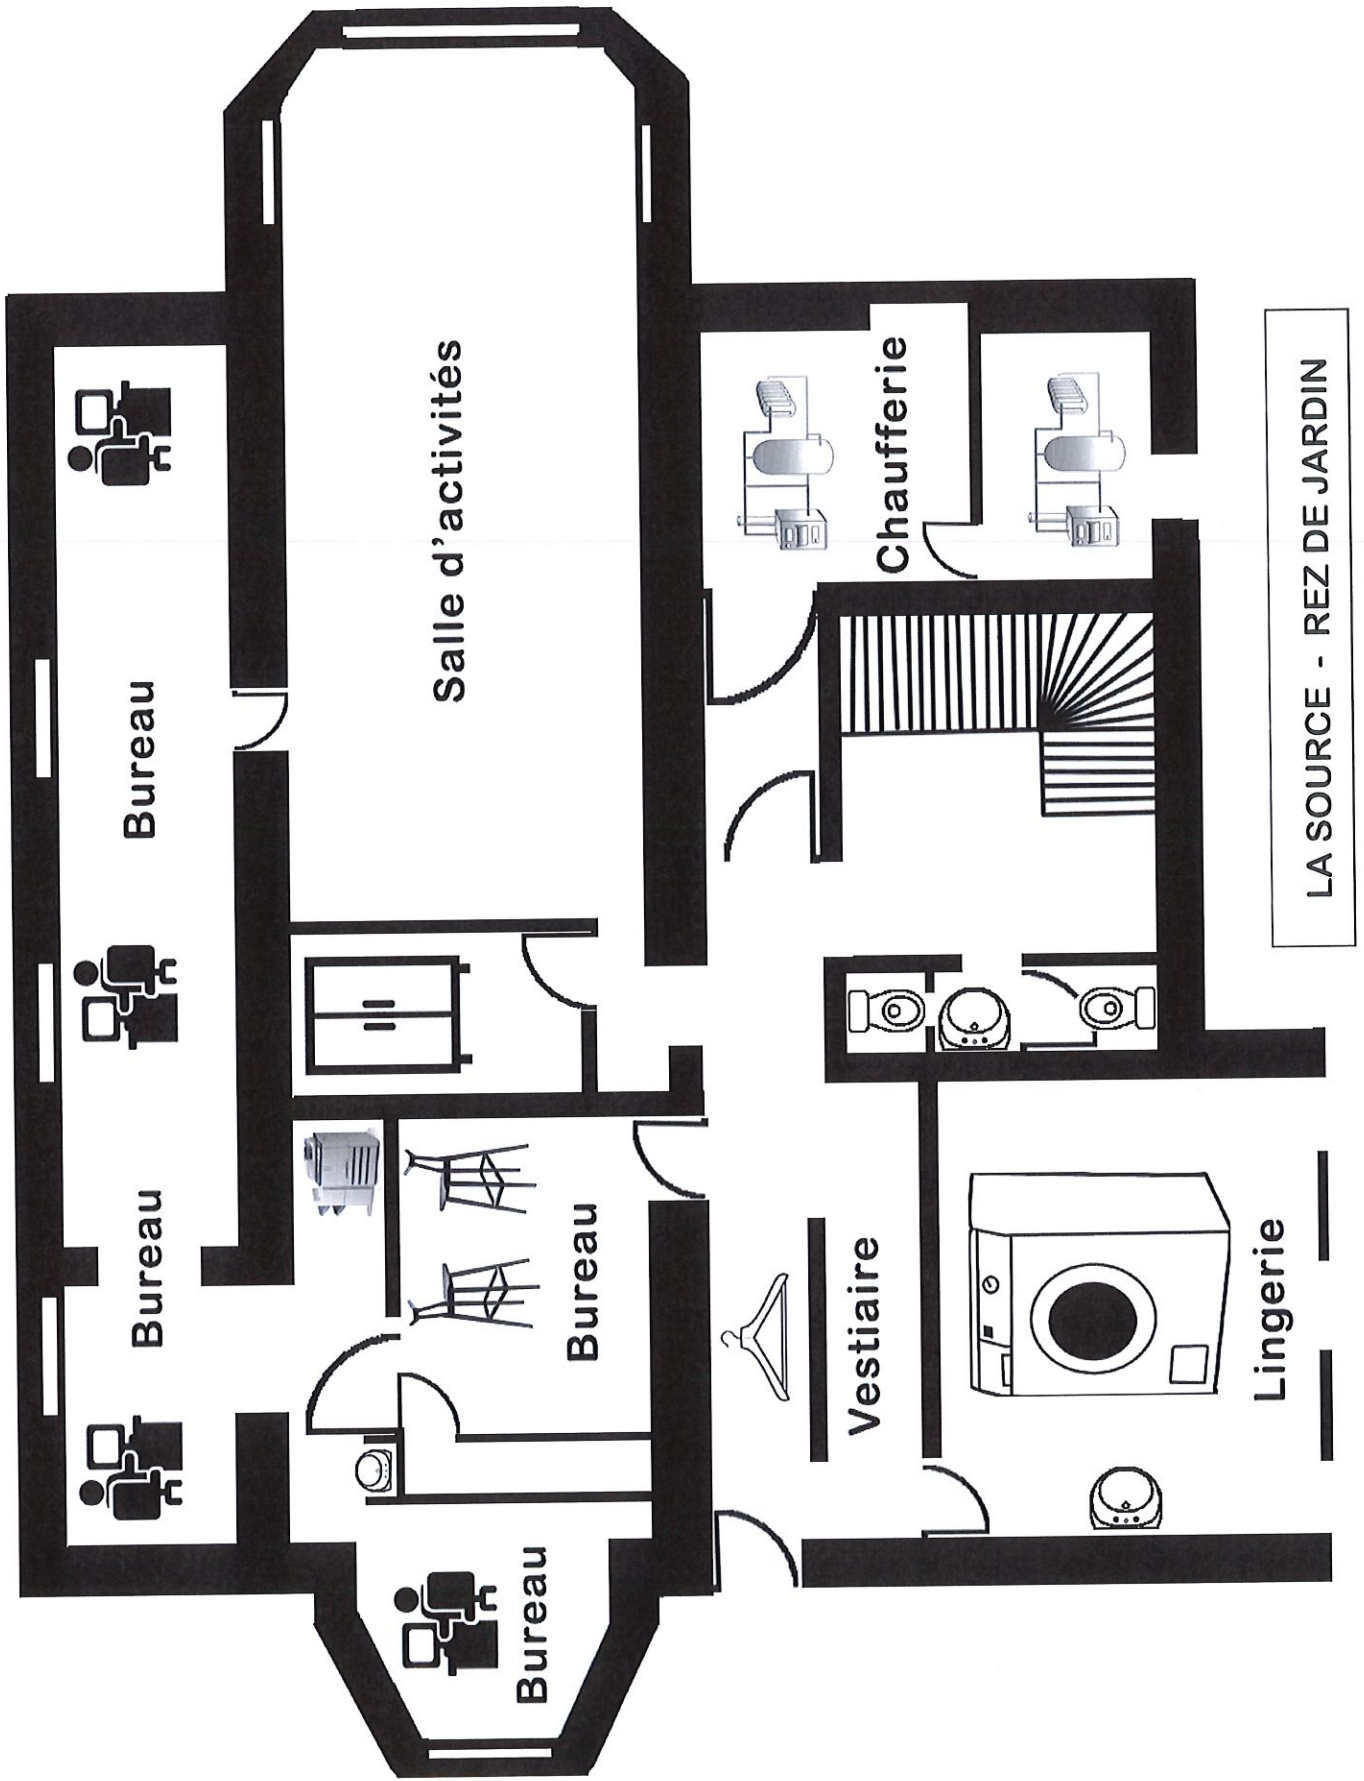

# LA SOURCE

PLAN DES LOCAUX

300 Rue Albert Pietri 38250 Villard-de-Lans

LA SOURCE - REZ DE JARDIN

LA SOURCE - REZ DE CHAUSSEE

LA SOURCE - 1er ETAGE