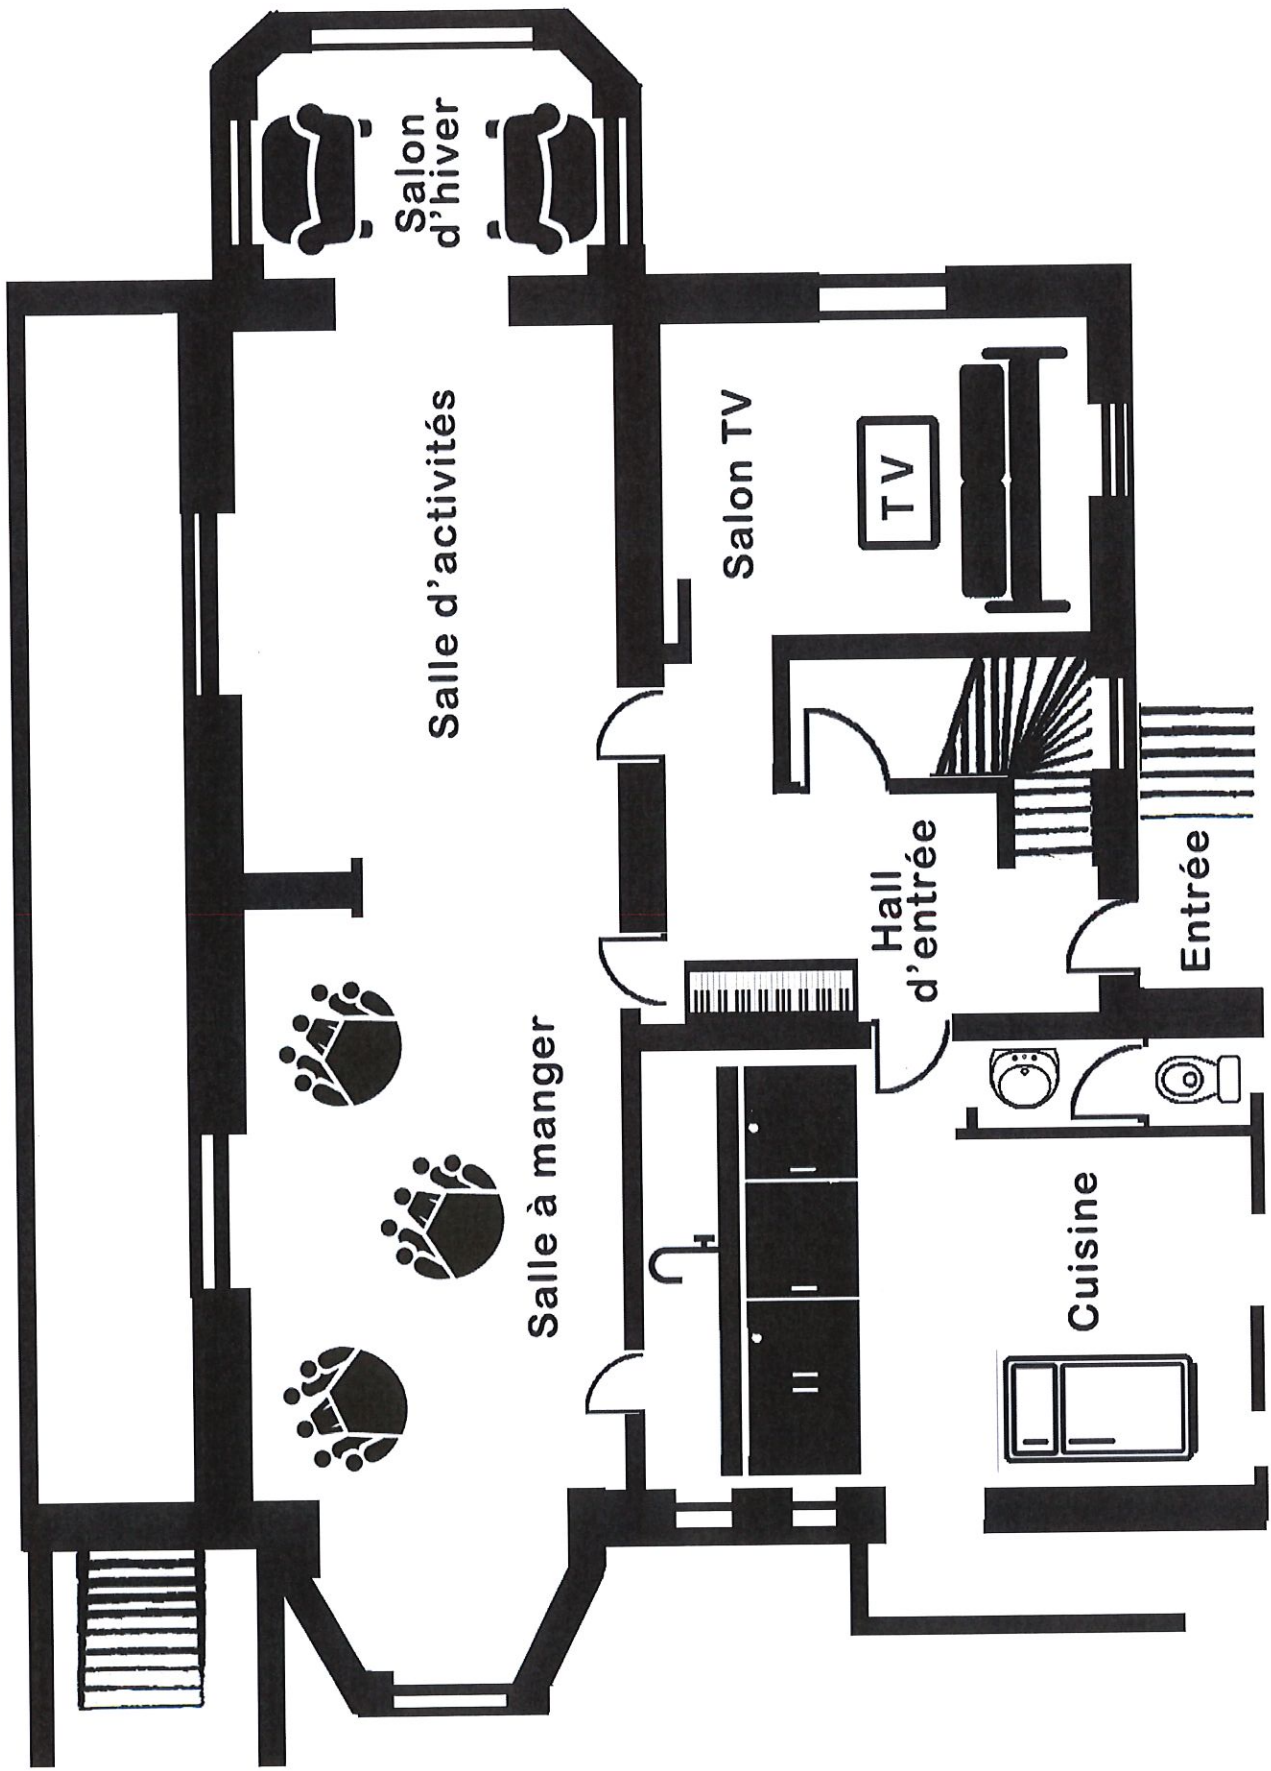

# LA SOURCE

PLAN DES LOCAUX

300 Rue Albert Pietri 38250 Villard-de-Lans

LA SOURCE - REZ DE JARDIN

LA SOURCE - REZ DE CHAUSSEE

LA SOURCE - 1er ETAGE